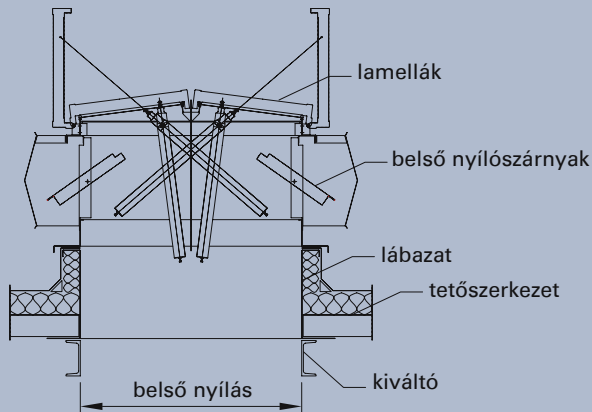

ESSMANN® minden időjárásnál használható középen felnyíló kupola

Termékleírás

ESSMANN® minden időjárásnál használható középen felnyíló kupola

ALL-típusú, minden időjárásnál használható lamellás szellőző

Az ESSMANN minden időjárásnál használható középen felnyíló kupolát speciálisan a természetes szellőztetéshez és füstmentesítéshez fejlesztették ki. Kiemelkedő tulajdonságaival a középen felnyíló kupola és az esőbiztos oldallamellás szellőztetés kombinációja szélsőséges esetekben is bevált.

Különösen a intenzív hőtermelésű üzemekben gyakran nem elegendő a normál termikus szellőztetés, mivel a középen felnyíló kupolát eső, köd vagy hó esetén be kell zárni. Ebben az esetben az ESSMANN minden időjárásnál használható középen felnyíló kupola az ideális megoldás, mely a nagy volumenű szellőztetést esőbiztos oldallamellákkal teszi lehetővé.

Csapadék esetén egy esőérzékelő rendszer vezérlése útján záródnak a külső nyílószárnyak és kinyitnak az esőbiztos oldallamellák. A kívülre szerelt szélterelő lemezek kiegészítőleg növelik a kiáramló levegő térfogatát. A belső hőterhelés mértékének megfelelően négy különböző magasságú oldallamella használható.

Ezen felül az ESSMANN minden időjárásnál használható középen felnyíló kupola a választható átlátszó nyílószárny-osztása miatt ideálisan alkalmas épületek bevilágítására is.

A nyílószárnyak polikarbonát osztása mellett a követelményeknek megfelelően vannak változatok alumíniumból, valamint az alumínium, acél és szigetelés kombinációjából magas zajszigetelési követelmények esetére.